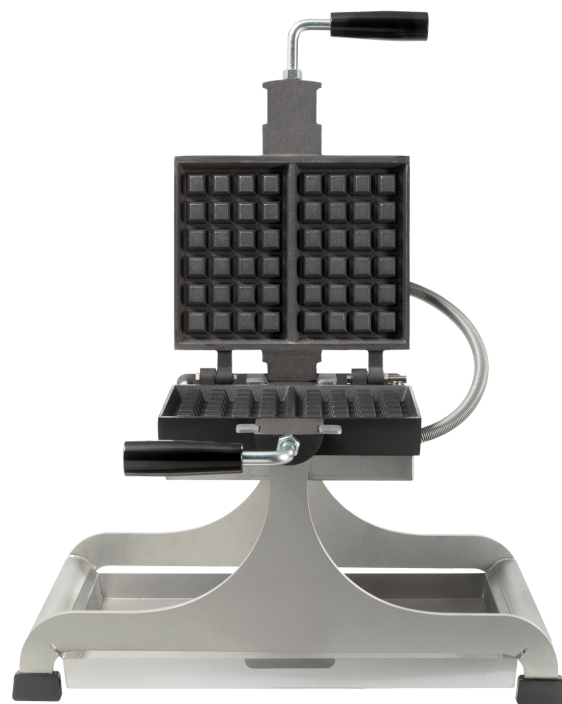

### GAUFRIER TOURNANT KRAMPOUZ 1 FER 2 GAUFRES

- Fer en fonte tournant
- Plateau récupérateur de déchets
- Parfaite répartition de la pâte liquide sur les deux faces
- Socle inox 304 sur 4 pieds plastique
- Interrupteur marche/arrêt avec voyant de mise sous tension
- Témoin de chauffe
- Régulation thermostatique de 50 à 300 °C
- Pic à gaufres et pinceau de graissage
- Poignées droite en bakélite
- **Dimensions intérieures du fer** : 178 x 108 x 30 mm
- **Dimensions du gaufrier (hors poignées et flexibles)** : 495 x 360 x 420 mm
- Monophasé 220 V - 1800 W
- **Poids** : 32,5 kg